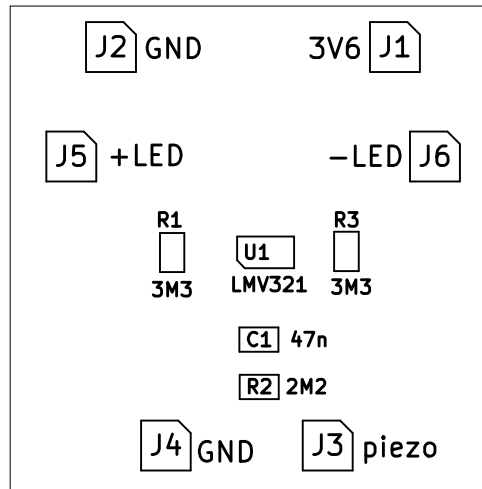

Nervous LEDMAN SMD ASY TOP V1.0

CC NC BY SA elektrouwe 10/2024
www.kulturgueterschuppen-de